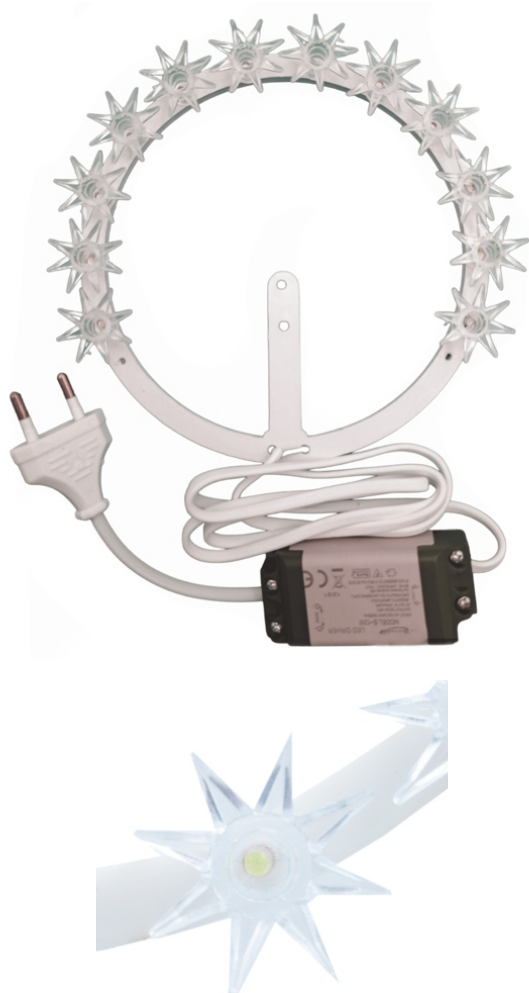

**Catalogo
Stellari luminosi
e lumini vari**

Catalogo STELLARI LED Luce calda

A21.S08LEDC
diametro 8

A21.S10LEDC
diametro 10

A21.S12LEDC
diametro 12

A21.S14LEDC
diametro 14

A21.S16LEDC
diametro 16

A21.S18LEDC
diametro 18

A21.S20LEDC
diametro 20

Catalogo STELLARI LED Luce fredda

A21.S08LED
diametro 8

A21.S10LED
diametro 10

A21.S12LED
diametro 12

A21.S14LED
diametro 14

A21.S16LED
diametro 16

A21.S18LED
diametro 18

A21.S20LED
diametro 20

Catalogo STELLARI LED Luce BLU

A21.S08LEDB
diametro 8

A21.S10LEDB
diametro 10

A21.S12LEDB
diametro 12

A21.S14LEDB
diametro 14

A21.S16LEDB
diametro 16

A21.S18LEDB
diametro 18

A21.S20
diametro 20

21.CA01R
con interruttore e
luce fissa ROSSA
L cm 3 X H cm 9

21.CA01B
con interruttore e
luce fissa ROSSA
L cm 3 X H cm 9

L cm 3

H cm 10

21.ELBR3ROS
con interruttore
luce fissa
ROSSA
durata 60 giorni