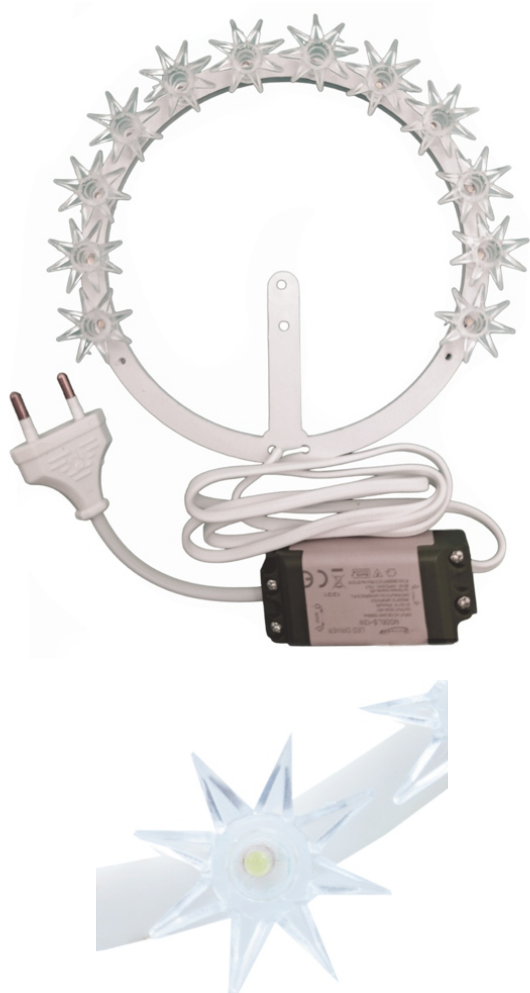

**Catalogo
Stellari luminosi
e lumini vari**

Catalogo STELLARI LED Luce calda

A21.S08LEDC
diametro 8

A21.S10LEDC
diametro 10

A21.S12LEDC
diametro 12

A21.S14LEDC
diametro 14

A21.S16LEDC
diametro 16

A21.S18LEDC
diametro 18

A21.S20LEDC
diametro 20

Catalogo STELLARI LED Luce fredda

A21.S08LED
diametro 8

A21.S10LED
diametro 10

A21.S12LED
diametro 12

A21.S14LED
diametro 14

A21.S16LED
diametro 16

A21.S18LED
diametro 18

A21.S20LED
diametro 20

Catalogo STELLARI LED Luce BLU

A21.S08LEDB
diametro 8

A21.S10LEDB
diametro 10

A21.S12LEDB
diametro 12

A21.S14LEDB
diametro 14

A21.S16LEDB
diametro 16

A21.S18LEDB
diametro 18

A21.S20
diametro 20

H cm 10

L cm 3

21.ELBR3BIA
 con interruttore
 luce tremolante
 ROSSA
 durata 60 giorni

H cm 10

L cm 3

21.ELBR3ROS
 con interruttore
 luce fissa
 ROSSA
 durata 60 giorni

H cm 9