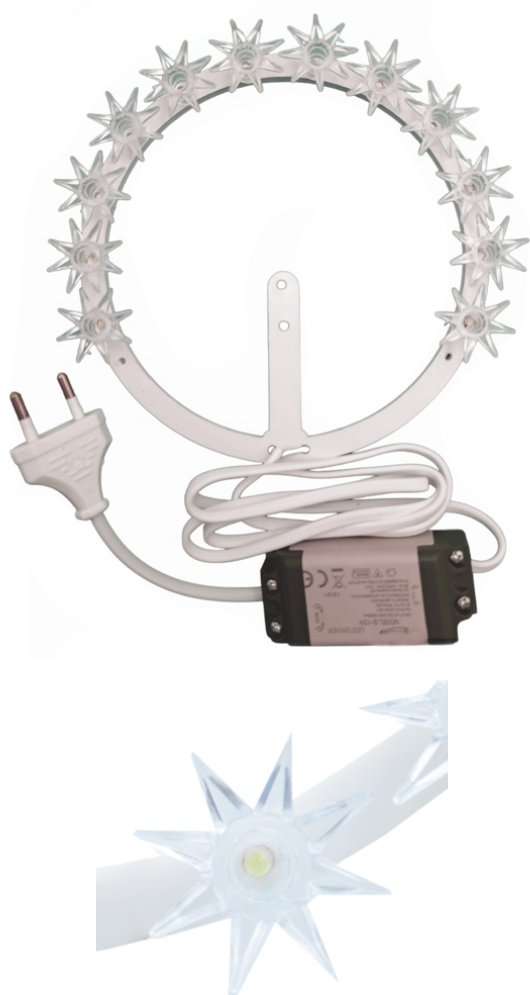

**Catalogo
Stellari luminosi
e lumini vari**

Catalogo STELLARI LED Luce calda

A21.S08LEDC
diametro 8

A21.S10LEDC
diametro 10

A21.S12LEDC
diametro 12

A21.S14LEDC
diametro 14

A21.S16LEDC
diametro 16

A21.S18LEDC
diametro 18

A21.S20LEDC
diametro 20

Catalogo STELLARI LED Luce fredda

A21.S08LED
diametro 8

A21.S10LED
diametro 10

A21.S12LED
diametro 12

A21.S14LED
diametro 14

A21.S16LED
diametro 16

A21.S18LED
diametro 18

A21.S20LED
diametro 20

Catalogo STELLARI LED Luce BLU

A21.S08LEDB
diametro 8

A21.S10LEDB
diametro 10

A21.S12LEDB
diametro 12

A21.S14LEDB
diametro 14

A21.S16LEDB
diametro 16

A21.S18LEDB
diametro 18

A21.S20
diametro 20

H cm 10

L cm 3

21.ELBR3BIA
 con interruttore
 luce tremolante
 ROSSA
 durata 60 giorni

H cm 10

L cm 3

21.ELBR3ROS
 con interruttore
 luce fissa
 ROSSA
 durata 60 giorni

H cm 9