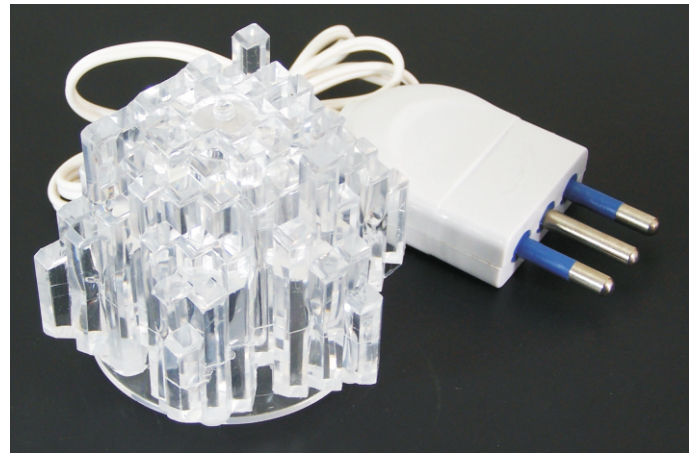

A21.L1007
B 6 X H 6