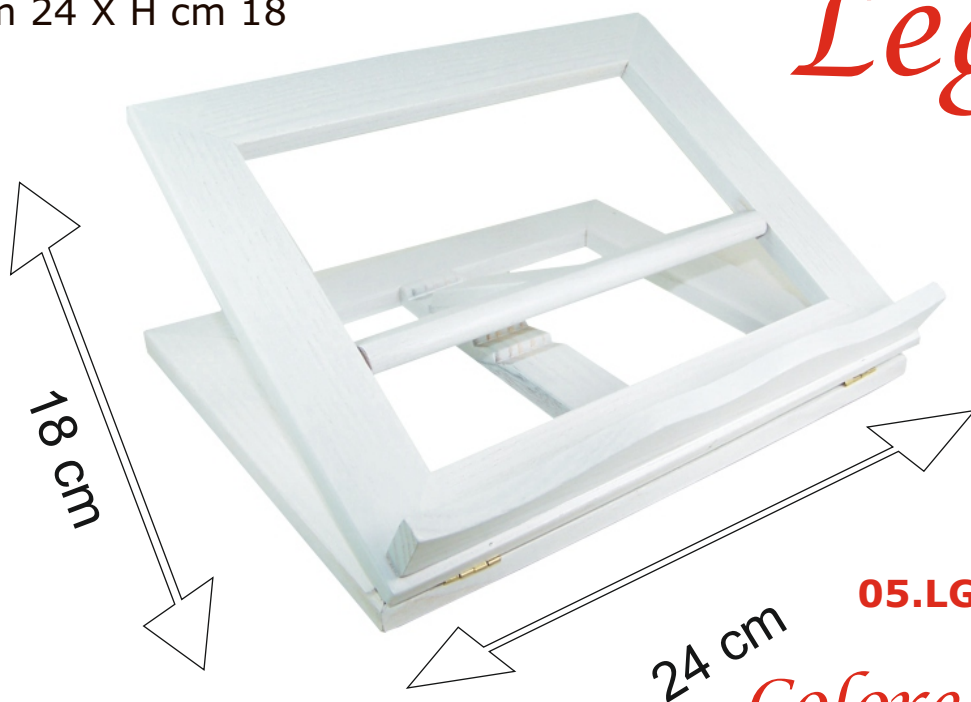

**Catalogo
Leggii**

Legno

05.LG01360S

L cm 24 X H cm 18

Legno

05.LG01347-B

Colore Bianco

L cm 24 X H cm 18

Legno

05.LG01347-G

Colore Miele

Legno

L cm 33 X H cm 28

05.LG01350-M
Colore Miele

Legno

3 Misure

05.LG20X25

05.LG32X26

05.LG35X28

Legno

Leggio girevole

05.LG35X28GIR