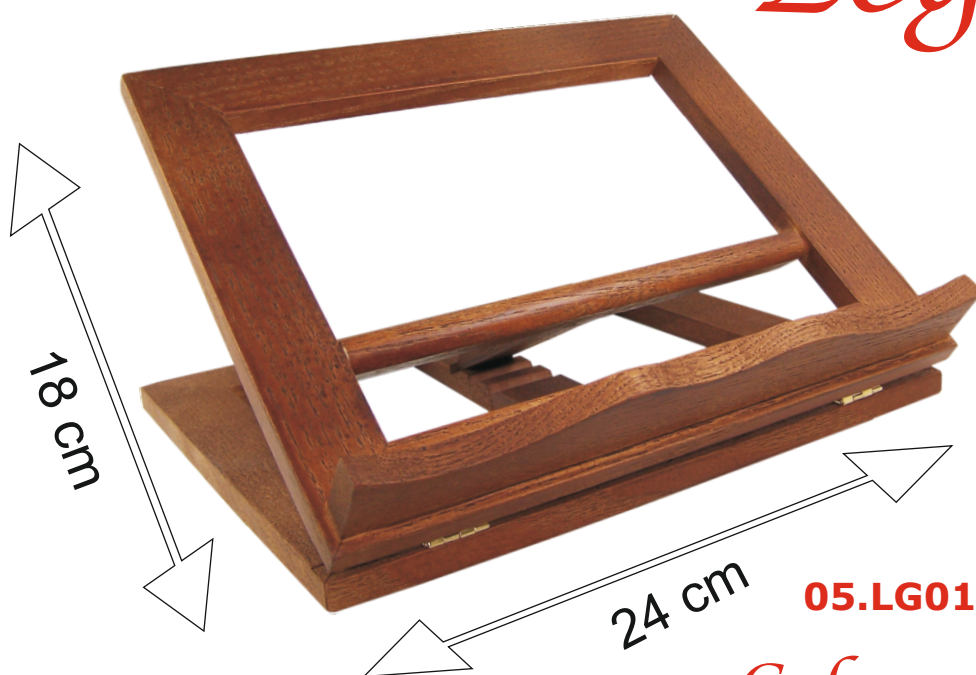

**Catalogo
Leggii**

Legno

05.LG01360S

L cm 24 X H cm 18

Legno

05.LG01347-B

Colore Bianco

L cm 24 X H cm 18

Legno

05.LG01347-G

Colore Miele

Legno

L cm 33 X H cm 28

05.LG01350-M
Colore Miele

Legno

3 Misure

05.LG20X25

05.LG32X26

05.LG35X28

Legno

Leggio girevole

05.LG35X28GIR