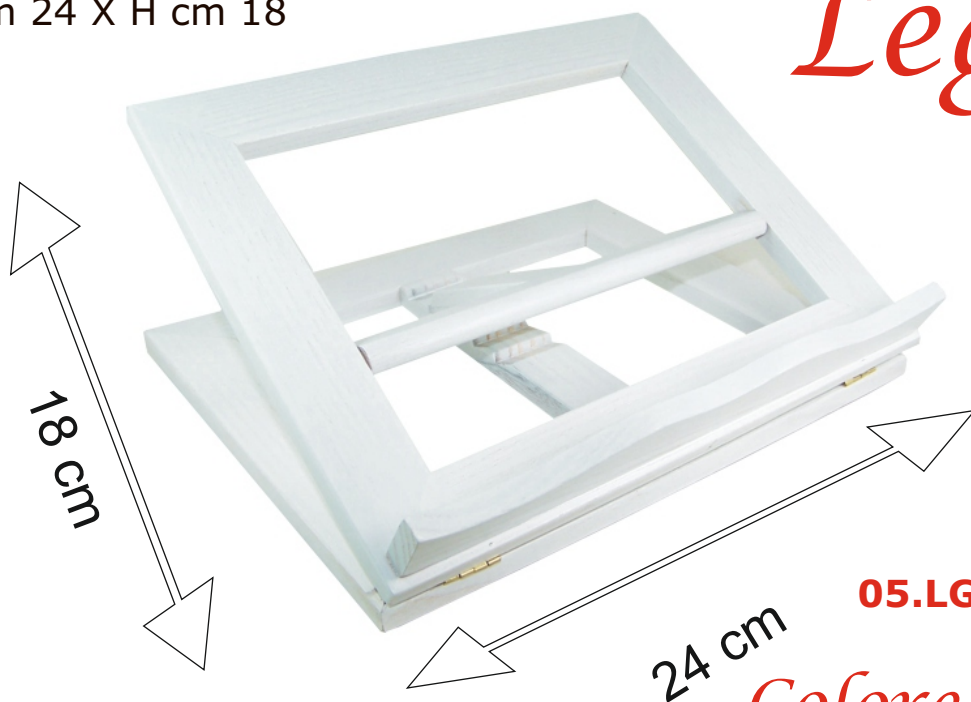

# *Legno*

**05.LG01360S**

L cm 24 X H cm 18

*Legno*

**05.LG01347-B**

*Colore Bianco*

L cm 24 X H cm 18

*Legno*

# *Legno*

L cm 33 X H cm 28

**05.LG01350-M**

*Colore Miele*

*Legno*

*3 Misure*

**05.LG20X25**

**05.LG32X26**